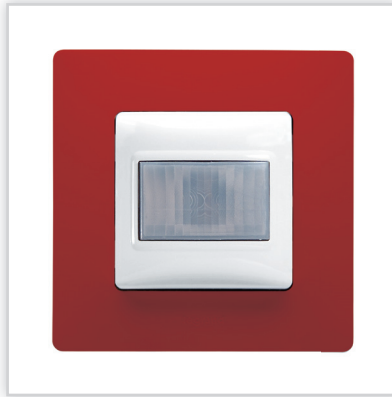

Łącznik automatyczny z regulacją parametrów za pomocą pilota, bez zacisku neutralnego 40-400 W. Szeroki zakres regulacji natężenia oświetlenia od 0-1275 lux. **Trzy tryby pracy:** automatyczne załączanie – automatyczne wyłączenie, ręczne załączanie – automatyczne wyłączenie.